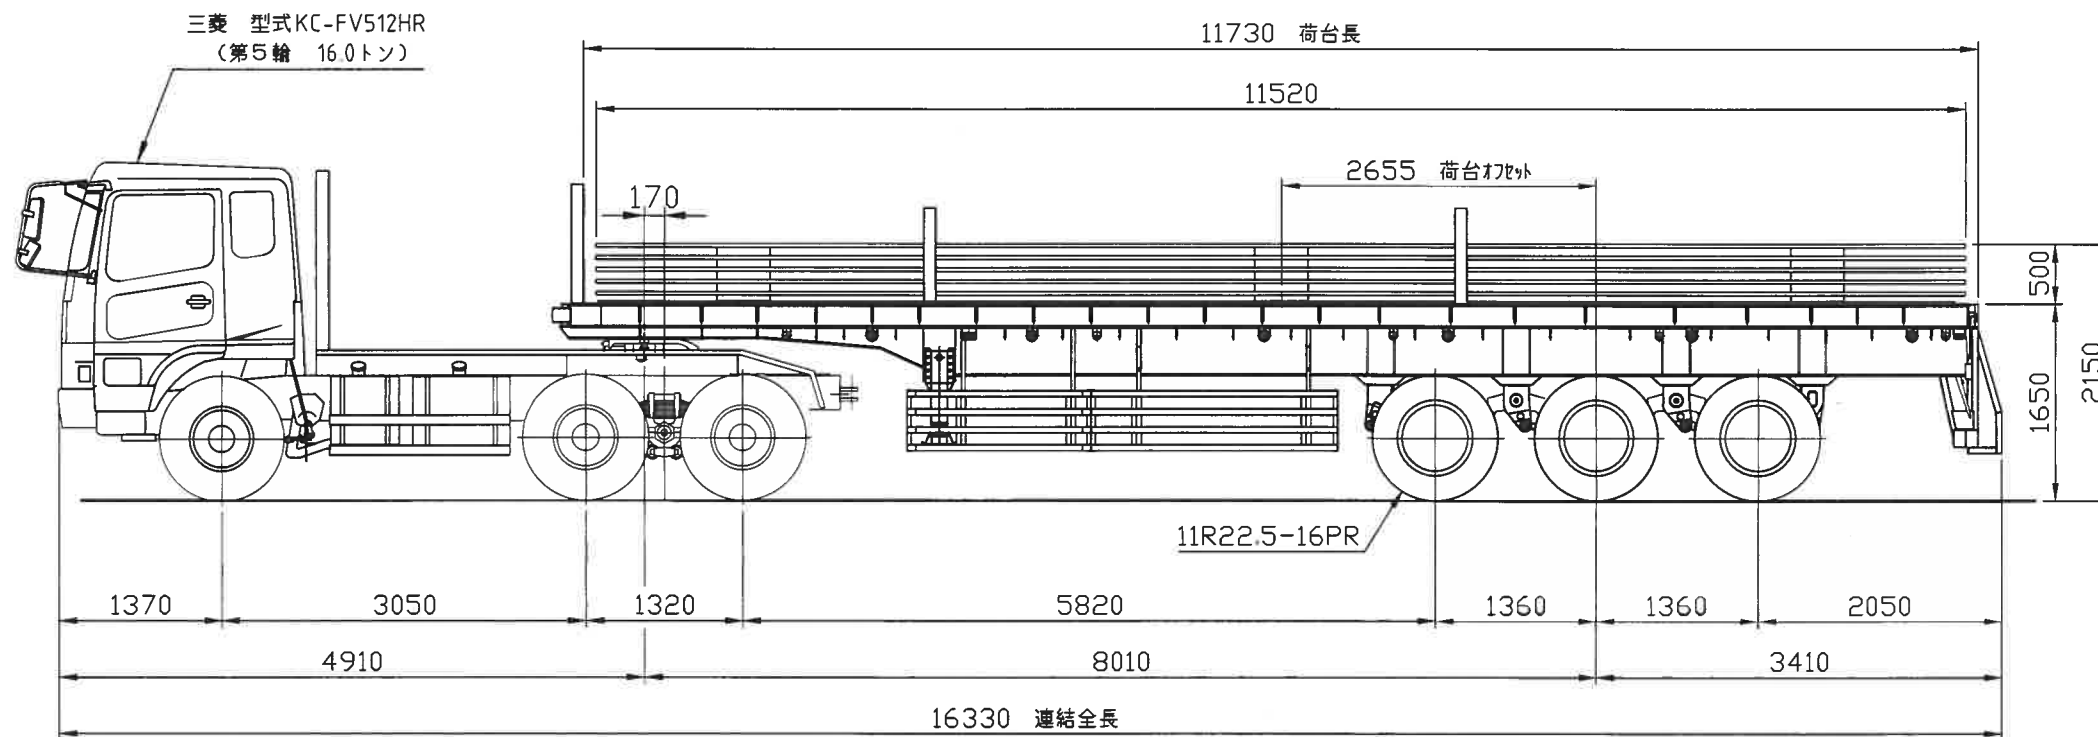

名称	連結図	製図開
	積載図	日付 2013/11/20
図番	B1653F	用紙 A3
		尺度 1:60
TOYO TRAILER Co.,Ltd 株式会社トヨートレーラー		

名称	連結図	製図開
	積載図	日付 2013/11/20
図番	B1654F	用紙 A3
		尺度 1:60
TOYO TRAILER Co., Ltd 株式会社トヨタトレーラー		