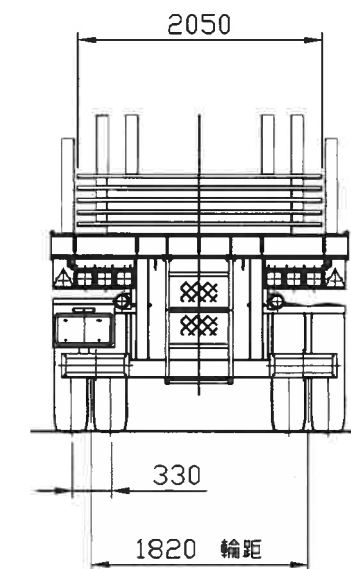

名称	連結図	製図開
	積載図	日付 2013/11/20
図番	B1653F	用紙 A3
		尺度 1:60
TOYO TRAILER Co.,Ltd 株式会社トヨートレーラー		

名称	連結図	製図開
	積載図	日付 2013/11/20
図番	B1654F	用紙 A3
		尺度 1:60
TOYO TRAILER Co., Ltd 株式会社トヨタトレーラー		